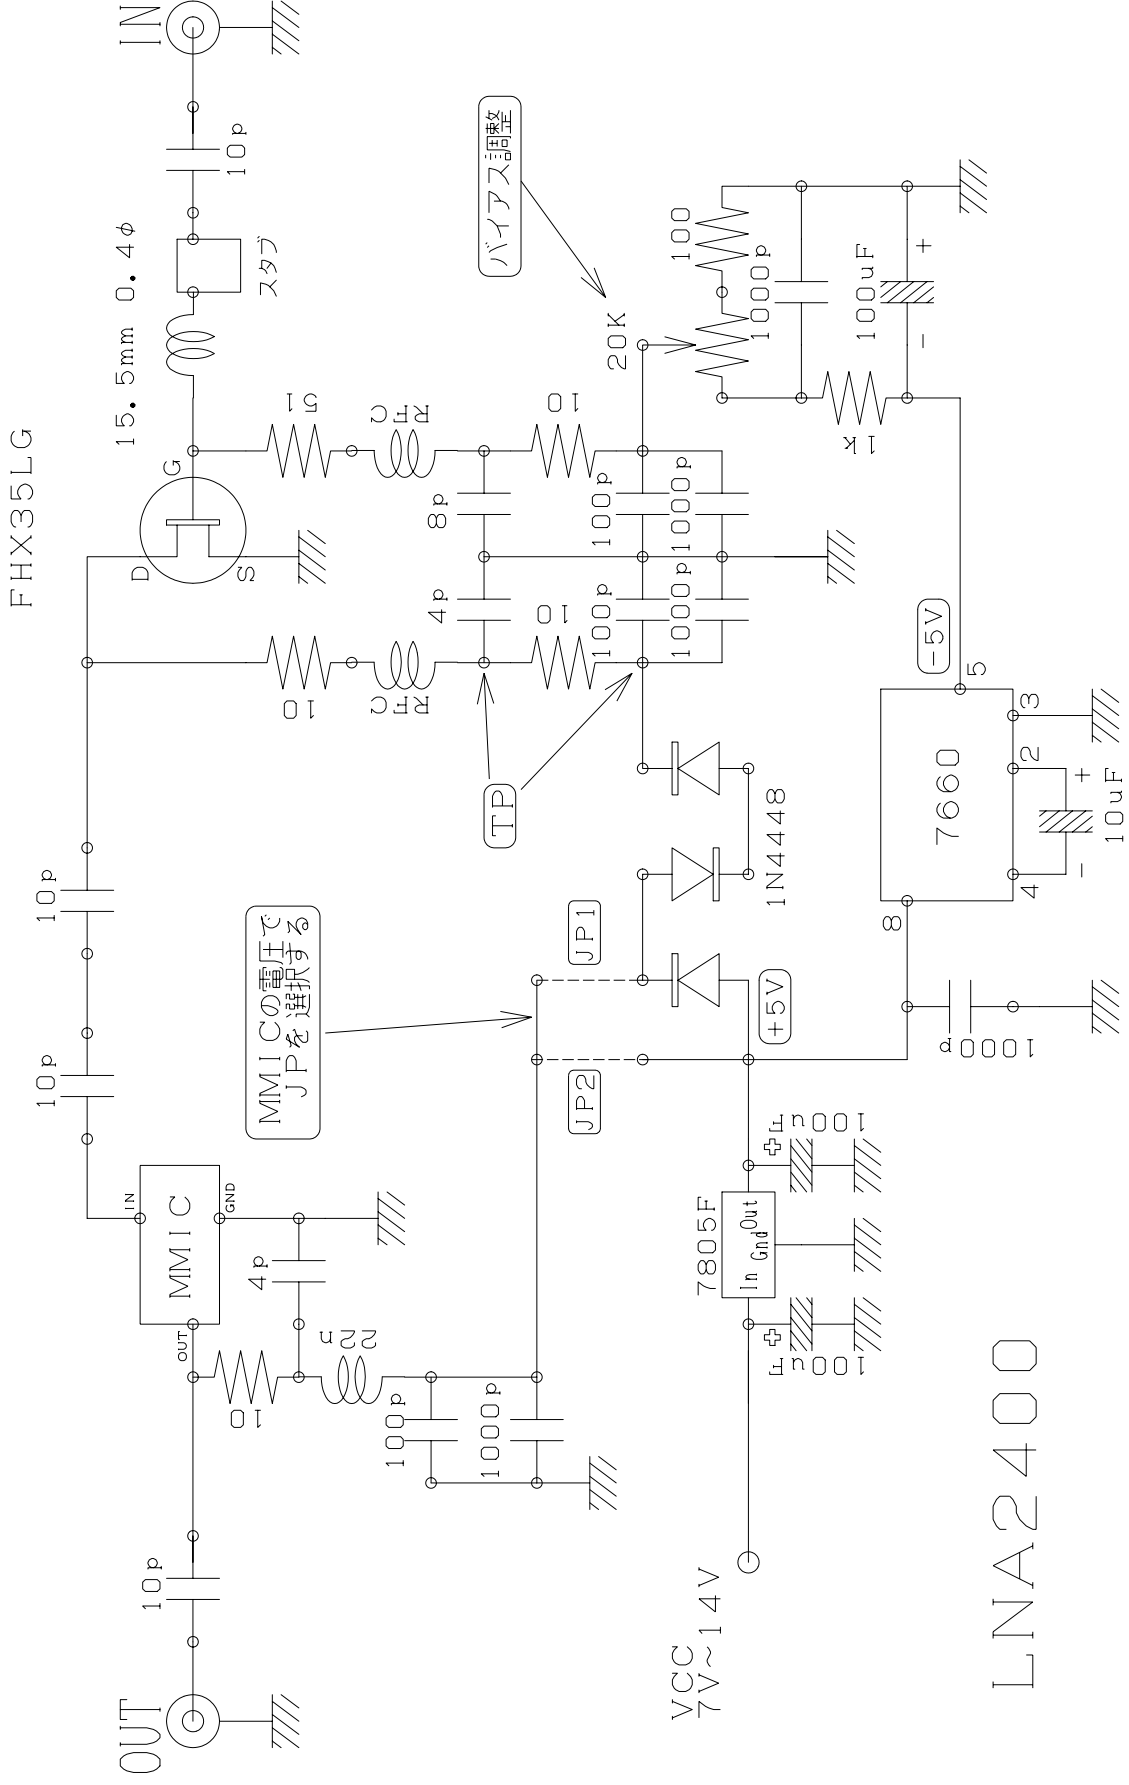

2400MHz LNA回路図

LNA2400